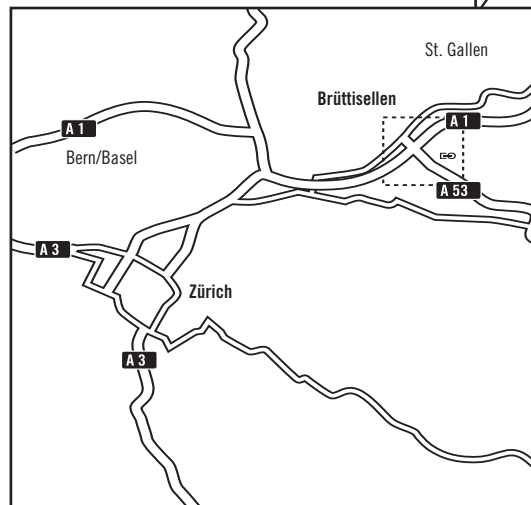

Ihr Weg zu INNEO in Brüttisellen

Alle Richtungen

- Die Autobahn beim Brüttiseller Kreuz Ausfahrt Brüttisellen/Dietlikon verlassen.
- An der Kreuzung (Lichtsignal) rechts Richtung Brüttisellen/Baltenswil abbiegen.
- Am nächsten Lichtsignal wiederum rechts Richtung Wangen fahren.
- Nach knapp 300 m beim ALIGRO-Markt nochmals rechts ins Gewerbegebiet Ruchstuck einbiegen und dem Strassenverlauf bis zum Gebäude Nr. 21 (Kone) folgen.
- Parkplätze vor dem Gebäude oder in der Tiefgarage mit der Beschriftung „INNEO“ oder „GGB Besucher“, auch mit Elektrolademöglichkeit. Mehr Informationen unter: www.move.ch

Anreise mit der Bahn ab Dietlikon

SBB Bahnhof Dietlikon und Bus 796 bis Brüttisellen Haldenbrücke (3 Minuten) oder zu Fuss vom Bahnhof (ca. 15 Minuten):

- Vom Bahnhofsgebäude aus gesehen gehen Sie rechts und nutzen die Unterführung um auf die andere Seite und damit auf die Brüttisellerstrasse/Stationsstrasse nach Brüttisellen zu gelangen.
- An dem Coca-Cola Werk vorbei, überqueren Sie anschliessend die Zürichstrasse.
- Nach knapp 300 m führt Sie der Weg rechts ins Gewerbegebiet Ruchstuck.
- Dem Strassenverlauf folgen Sie bis zum Ende. Eingang und Anmeldung ist bei Gebäude Nr. 21.