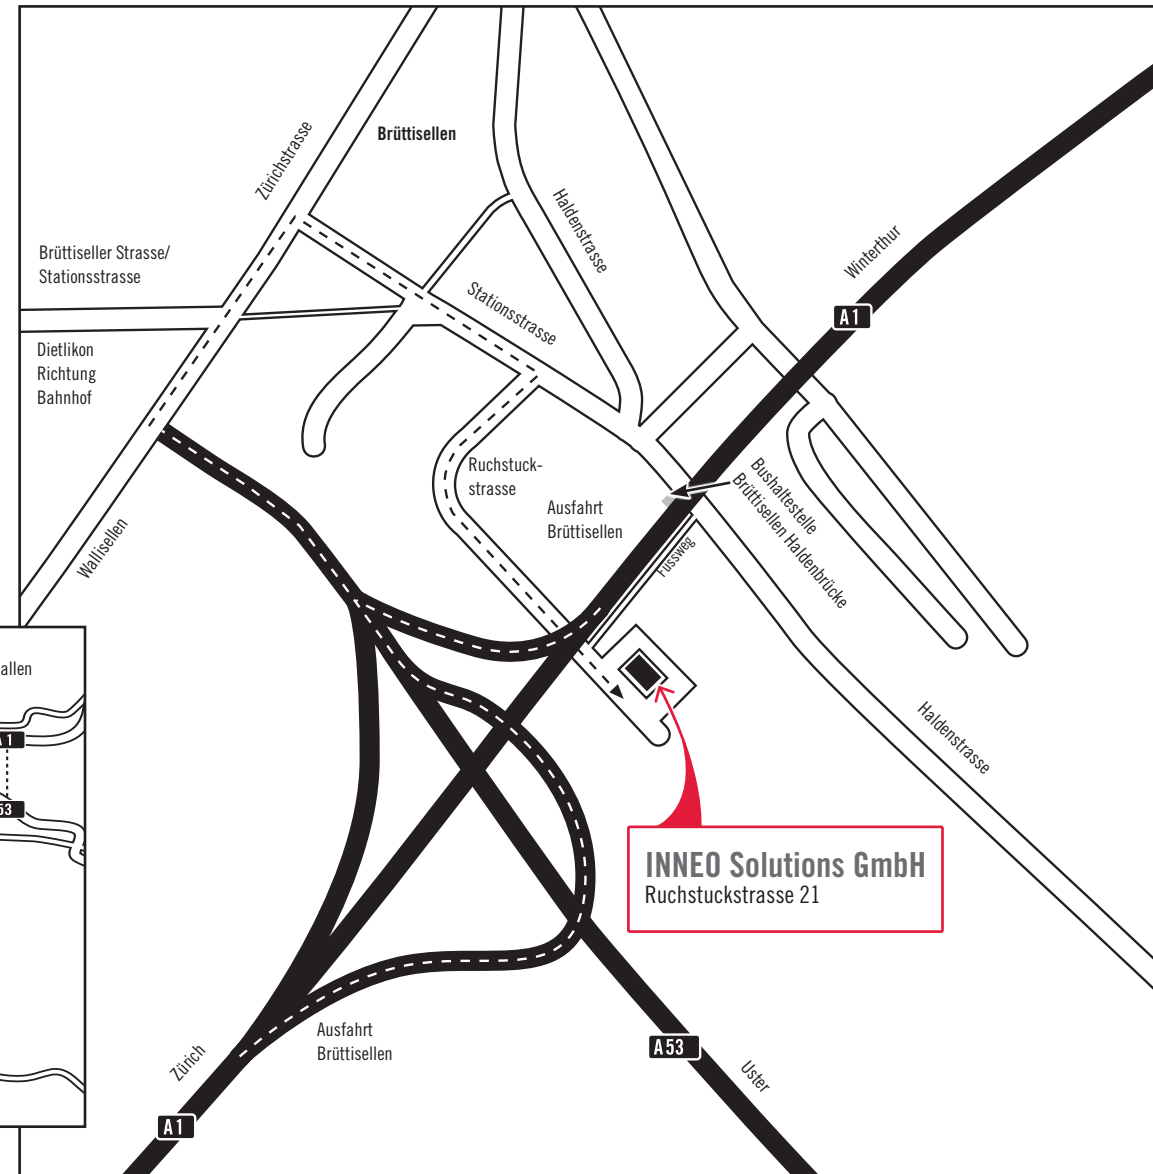

Ihr Weg zu INNEO in Brüttisellen

Alle Richtungen

- Die Autobahn beim Brüttiseller Kreuz Ausfahrt Brüttisellen/Dietlikon verlassen.
- An der Kreuzung (Lichtsignal) rechts Richtung Brüttisellen/Baltenswil abbiegen.
- Am nächsten Lichtsignal wiederum rechts Richtung Wangen fahren.
- Nach knapp 300 m beim ALIGRO-Markt nochmals rechts ins Gewerbegebiet Ruchstuck einbiegen und dem Strassenverlauf bis zum Gebäude Nr. 21 (Kone) folgen.
- Parkplätze vor dem Gebäude oder in der Tiefgarage mit der Beschriftung „INNEO“ oder „GGB Besucher“, auch mit Elektrolademöglichkeit. Mehr Informationen unter: www.move.ch

Anreise mit der Bahn ab Dietlikon

SBB Bahnhof Dietlikon und Bus 796 bis Brüttisellen Haldenbrücke (3 Minuten) oder zu Fuss vom Bahnhof (ca. 15 Minuten):

- Vom Bahnhofsgebäude aus gesehen gehen Sie rechts und nutzen die Unterführung um auf die andere Seite und damit auf die Brüttisellerstrasse/Stationsstrasse nach Brüttisellen zu gelangen.
- An dem Coca-Cola Werk vorbei, überqueren Sie anschliessend die Zürichstrasse.
- Nach knapp 300 m führt Sie der Weg rechts ins Gewerbegebiet Ruchstuck.
- Dem Strassenverlauf folgen Sie bis zum Ende. Eingang und Anmeldung ist bei Gebäude Nr. 21.