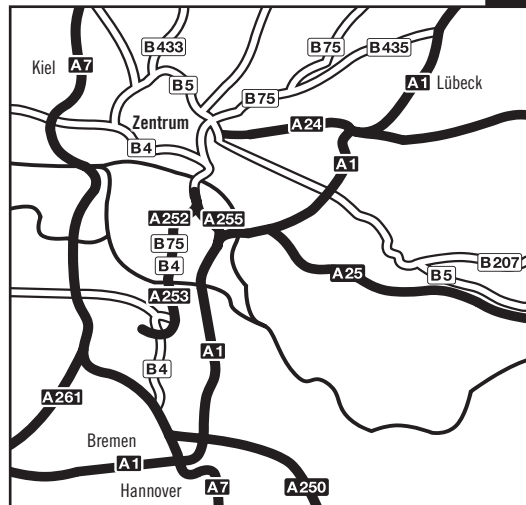

Ihr Weg zu INNEO in Hamburg

Aus Richtung Lübeck/Berlin

- Über die A1/A24 gelangen Sie direkt zum Horner Kreisel
- Dort die 2. Abfahrt nutzen, in die Sievekingallee abfahren und dieser folgen (mündet übergangslos in die „Bürgerweide“)
- An der S-Bahn-Station „Berliner Tor“ vorbei Richtung Elbbrücken (B75)
- Biegen Sie vor den Elbbrücken auf die Amsinckstraße (B4) ab
- Nach ca. 500m biegen Sie direkt nach einer Tankstelle auf die Süderstraße ab
- Unsere Geschäftsstelle befindet sich nach ca. 200m auf der linken Seite

Aus Richtung Bremen/Hannover

- Sie fahren über die Elbbrücken und biegen links in die Amsinckstraße (B4) ab
- Nach ca. 500m biegen Sie direkt nach einer Tankstelle auf die Süderstraße ab
- Unsere Geschäftsstelle befindet sich nach ca. 200m auf der linken Seite

Aus Richtung Hamburg Nord/Kiel

- Sie verlassen die A7 Anschluss-Stelle Hamburg-Bahrenfeld (AS 28) und folgen der B431 bzw. B4 in Richtung Zentrum/HBF bis zur Amsinckstraße 71a
- Biegen Sie direkt nach einer Tankstelle auf die Süderstraße ab
- Unsere Geschäftsstelle befindet sich nach ca. 200m auf der linken Seite

Parken

Rechts am Gebäude 71a befindet sich die Tiefgarage-einfahrt. Dort bitte an der Gegensprechanlage klingeln. Sie werden dann zum INNEO-Parkplatz geleitet

Öffentliche Verkehrsmittel

- Ab dem Hauptbahnhof Gleis 3 oder 4 mit der S3 oder S31 in Richtung Harburg/Neugraben bis zur Station „Hammerbrook“ (eine Station), Ausstieg Süderstraße/Sachsenstraße über Hammerbrookstraße (2 Gehminuten)
- Unsere Geschäftsstelle befindet sich auf der rechten Seite