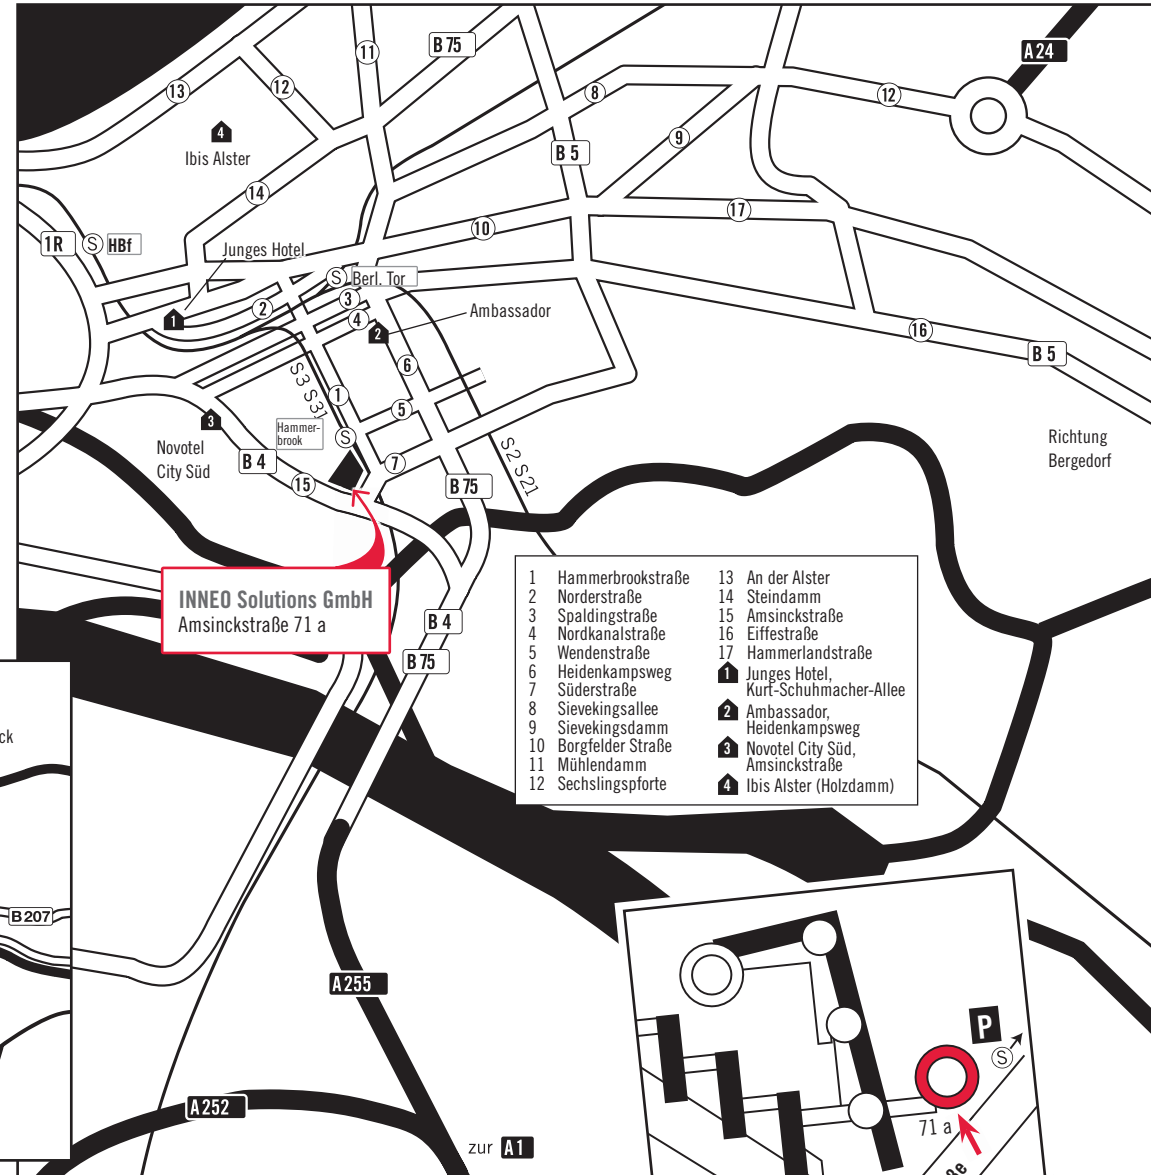

Ihr Weg zu INNEO in Hamburg

Aus Richtung Lübeck/Berlin

- Über die A1/A24 gelangen Sie direkt zum Horner Kreisel
- Dort die 2. Abfahrt nutzen, in die Sievekingallee abfahren und dieser folgen (mündet übergangslos in die „Bürgerweide“)
- An der S-Bahn-Station „Berliner Tor“ vorbei Richtung Elbbrücken (B75)
- Biegen Sie vor den Elbbrücken auf die Amsinckstraße (B4) ab
- Nach ca. 500m biegen Sie direkt nach einer Tankstelle auf die Süderstraße ab
- Unsere Geschäftsstelle befindet sich nach ca. 200m auf der linken Seite

Aus Richtung Hamburg Nord/Kiel

- Sie verlassen die A7 Anschluss-Stelle Hamburg-Bahrenfeld (AS 28) und folgen der B431 bzw. B4 in Richtung Zentrum/HBF bis zur Amsinckstraße 71a
- Biegen Sie direkt nach einer Tankstelle auf die Süderstraße ab
- Unsere Geschäftsstelle befindet sich nach ca. 200m auf der linken Seite

Parken

Rechts am Gebäude 71a befindet sich die Tiefgarage-einfahrt. Dort bitte an der Gegensprechanlage klingeln. Sie werden dann zum INNEO-Parkplatz geleitet

Öffentliche Verkehrsmittel

- Ab dem Hauptbahnhof Gleis 3 oder 4 mit der S3 oder S31 in Richtung Harburg/Neugraben bis zur Station „Hammerbrook“ (eine Station), Ausstieg Süderstraße/Sachsenstraße über Hammerbrookstraße (2 Gehminuten)
- Unsere Geschäftsstelle befindet sich auf der rechten Seite

1	Hammerbrookstraße	13	An der Alster
2	Norderstraße	14	Steindamm
3	Spaldingstraße	15	Amsinckstraße
4	Nordkanalstraße	16	Eiffestraße
5	Wendenstraße	17	Hammerlandstraße
6	Heidenkampsweg	1	Junges Hotel, Kurt-Schumacher-Allee
7	Süderstraße	2	Ambassador, Heidenkampsweg
8	Sievekingsallee	3	Novotel City Süd, Amsinckstraße
9	Sievekingsdamm	11	Mühlendamm
10	Borgfelder Straße	12	Sechslingspforte
11	Mühlendamm		
12	Sechslingspforte		